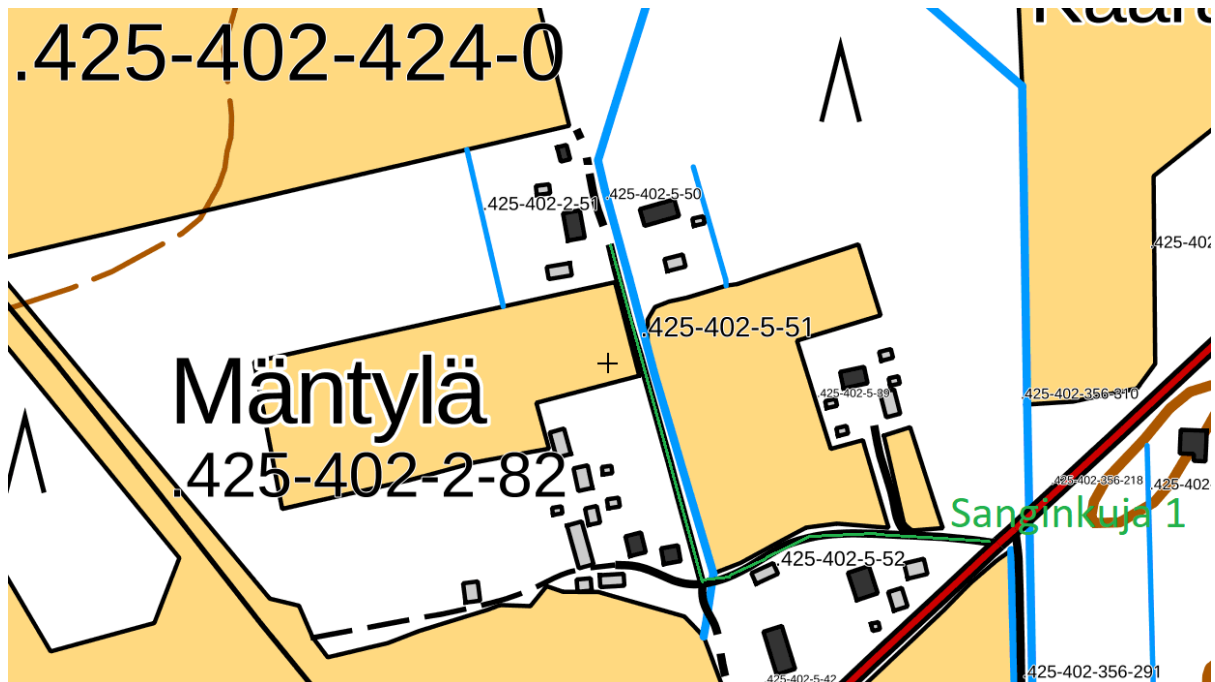

Sanginkuja 1 (ent. Sanginperäntie 1)

Tila 425-402-2-51, VITTIKKO I Tervakangas, Heidi Annukka Sanginperäntie 1d, 91900 LIMINKA
Tervakangas, Juha Eemeli Sanginkuja 1d, 91900 LIMINKA

Tila 425-402-2-82, Mäntylä Sangi, Alli Sisko Jussilantie 3 A 8, 91900 LIMINKA Sangi, Pekka Juhani Sanginkuja 1c, 91900 LIMINKA