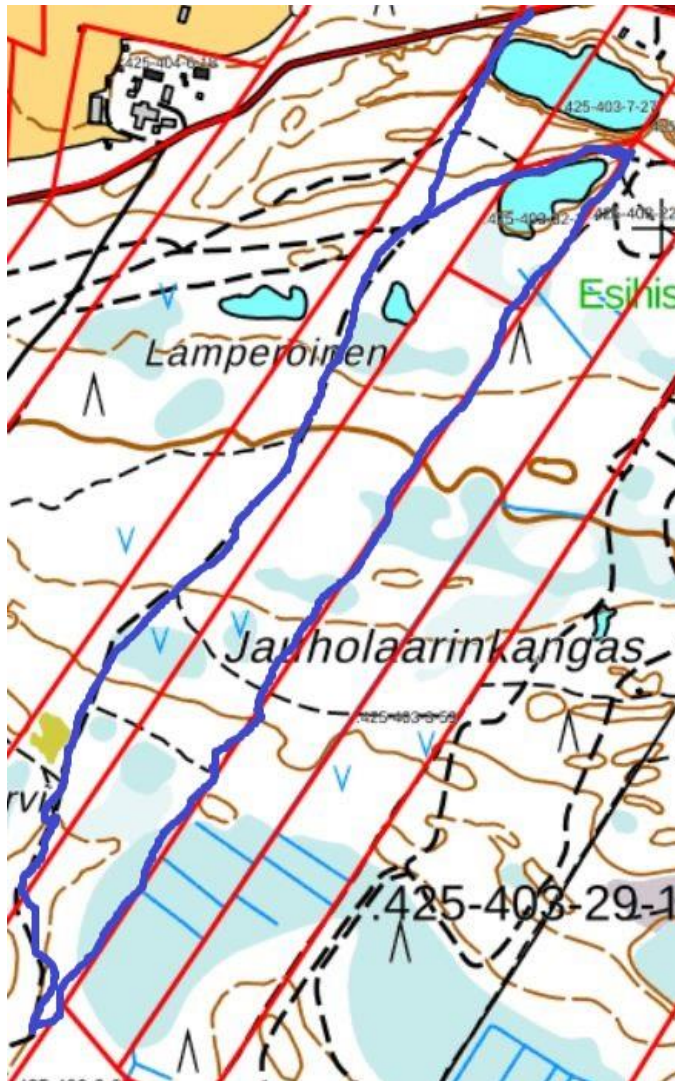

KOIRALATU RANTAKYLÄÄN JA LISÄÄ LÄHILIIKUNTAPAIKKOJA / VALTUUSTOALOITE

Koiraladulle tuntuisi olevan kunnassa kysyntää. Karttaan sinisellä merkitylle kohdalle saisi oivan paikan koiraladulle ja muutoinkin koiran ulkoiluttamiselle. Aiheesta on jo keskusteltu maanomistajien kanssa ja heidän puoleltaan tämä latu/reitti onnistuisi tehdä kyseiseen paikkaan. Reitille pääsisi monttutieltä.

Samassa voisimme miettiä kuinka saisimme lisää lähiliikunta-alueita Liminkaan ja kuinka niiden ylläpito saataisiin hoidettua kunnan kannalta edullisesti. Useampi lähiliikuntapaikka kunnassa motivoi liikkumaan. Voisimme määrittää oman lähiliikuntakonseptin Liminkaan.

Limingassa 15.3.2021

Kristian Ruotsalainen